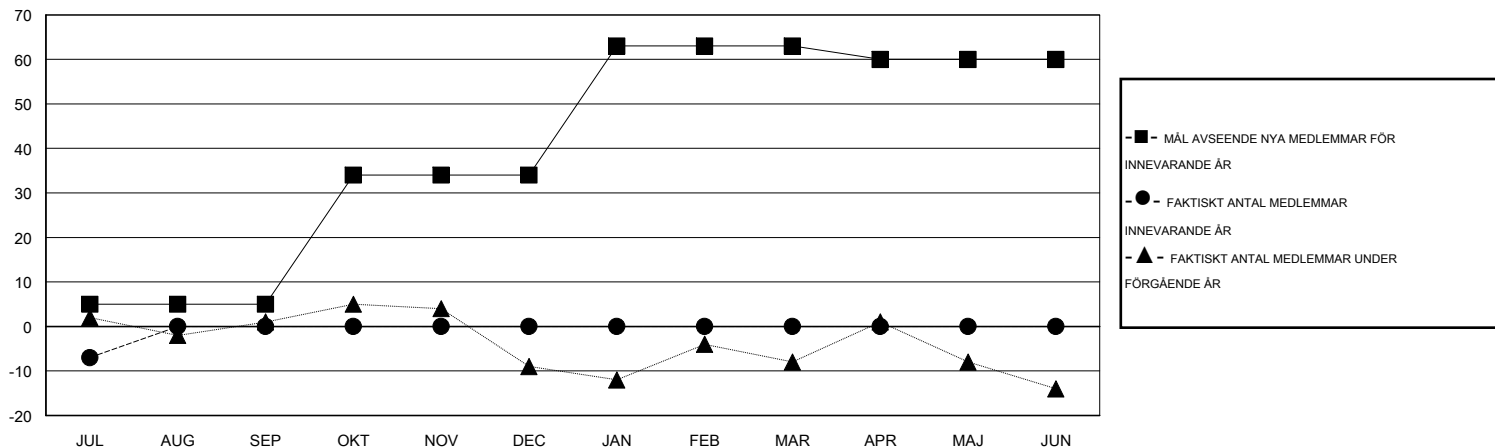

MONTHLY MEMBERSHIP PROGRESS REPORT

District 101SV

Results as of: 7/31/2015

GMT: Kenneth Persson

OMRÅDE SWEDEN

GMT KO 4

Klubbar					Medlemmar				
RESULTAT FÖR 2015-2016					RESULTAT FÖR 2015-2016				
KVARTAL	MÅL AVSEENDE NYA KLUBBAR	NYA KLUBBAR	AVFÖRDA KLUBBAR	NETTOTILLVÄX T/MINSKNING	KVARTAL	MÅL AVSEENDE NYA MEDLEMMAR	CHARTER OCH TILLAGDA NYA MEDLEMMAR	AVFÖRDA MEDLEMMAR	NETTOTILLVÄX T/MINSKNING
JUL/AUG/SEP	0	0	0	0	JUL/AUG/SEP	5	0	7	-7
OKT/NOV/DEC	1	0	0	0	OKT/NOV/DEC	29	0	0	0
JAN/FEB/MAR	1	0	0	0	JAN/FEB/MAR	29	0	0	0
APR/MAJ/JUN	0	0	0	0	APR/MAJ/JUN	-3	0	0	0

MÅL OCH FAKTISKT ANTAL NYA KLUBBAR

MÅL OCH FAKTISKT ANTAL MEDLEMMAR

NEDLAGDA KLUBBAR: 0

0 CLUBS OF 42 TOG UPP EN ELLER FLER NYA MEDLEMMAR

KÖNSFÖRDELNING

MAN 1,039 (86.15%)
KVINNA 167 (13.85%)

AVFÖRDA MEDLEMMAR