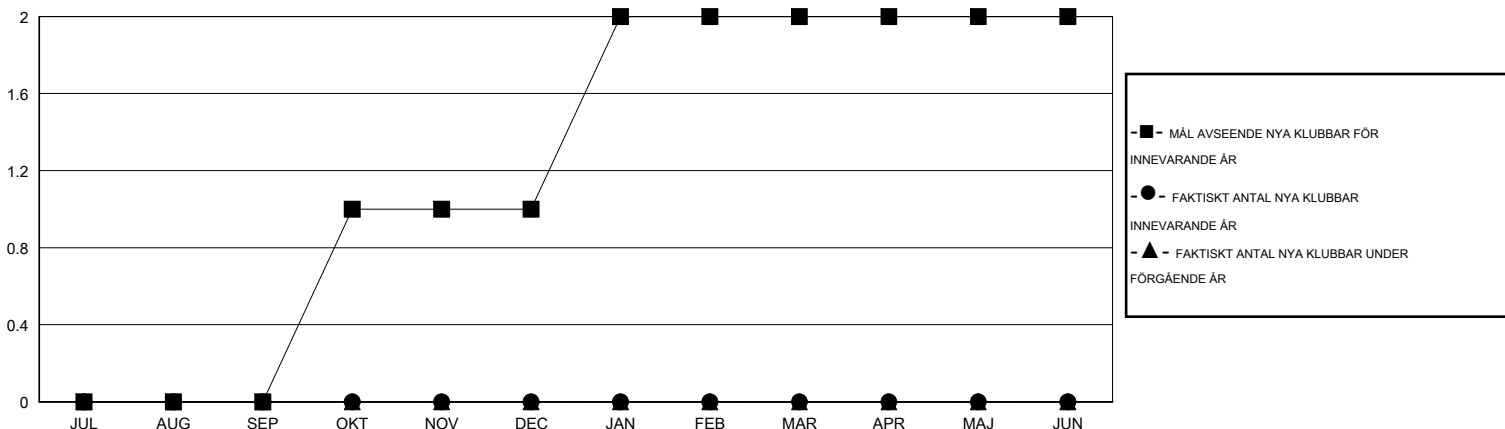

MONTHLY MEMBERSHIP PROGRESS REPORT

District 101SV

Results as of: 7/31/2015

GMT: Kenneth Persson

OMRÅDE SWEDEN

GMT KO 4

Klubbar					Medlemmar				
RESULTAT FÖR 2015-2016					RESULTAT FÖR 2015-2016				
KVARTAL	MÅL AVSEENDE NYA KLUBBAR	NYA KLUBBAR	AVFÖRDA KLUBBAR	NETTOTILLVÄX T/MINSKNING	KVARTAL	MÅL AVSEENDE NYA MEDLEMMAR	CHARTER OCH TILLAGDA NYA MEDLEMMAR	AVFÖRDA MEDLEMMAR	NETTOTILLVÄX T/MINSKNING
JUL/AUG/SEP	0	0	0	0	JUL/AUG/SEP	5	0	7	-7
OKT/NOV/DEC	1	0	0	0	OKT/NOV/DEC	29	0	0	0
JAN/FEB/MAR	1	0	0	0	JAN/FEB/MAR	29	0	0	0
APR/MAJ/JUN	0	0	0	0	APR/MAJ/JUN	-3	0	0	0

MÅL OCH FAKTISKT ANTAL NYA KLUBBAR

MÅL OCH FAKTISKT ANTAL MEDLEMMAR

NEDLAGDA KLUBBAR: 0

0 CLUBS OF 42 TOG UPP EN ELLER FLER NYA MEDLEMMAR

KÖNSFÖRDELNING

MAN 1,039 (86.15%)
KVINNA 167 (13.85%)

AVFÖRDA MEDLEMMAR